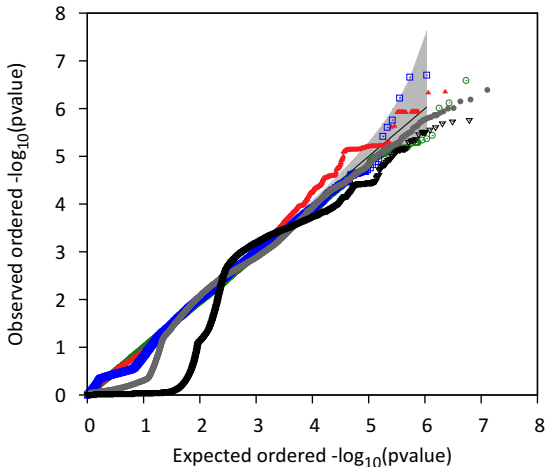

281.9

|                             |   |
|-----------------------------|---|
| MAF [.05,.5] (5432221)      | ○ |
| MAF [.01,.05] (2310386)     | ▲ |
| MAF [.005,.01] (1074733)    | □ |
| MAF [.0001,.005] (13087048) | ● |
| MAF (0,.0001) (6267750)     | ▼ |