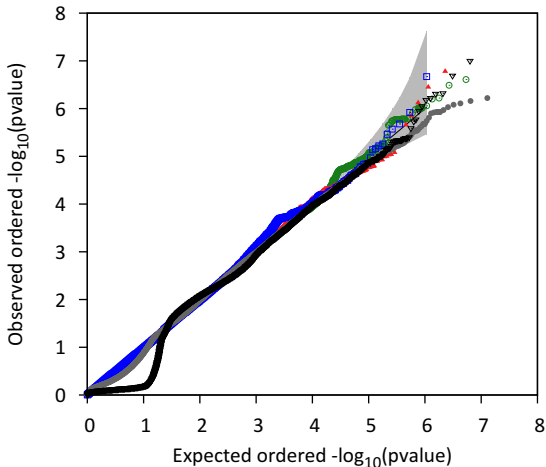

331.1

|                             |   |
|-----------------------------|---|
| MAF [.05,.5] (5432285)      | ○ |
| MAF [.01,.05] (2310204)     | ▲ |
| MAF [.005,.01] (1074739)    | □ |
| MAF [.0001,.005] (13086466) | ● |
| MAF (0,.0001) (6323200)     | ▼ |