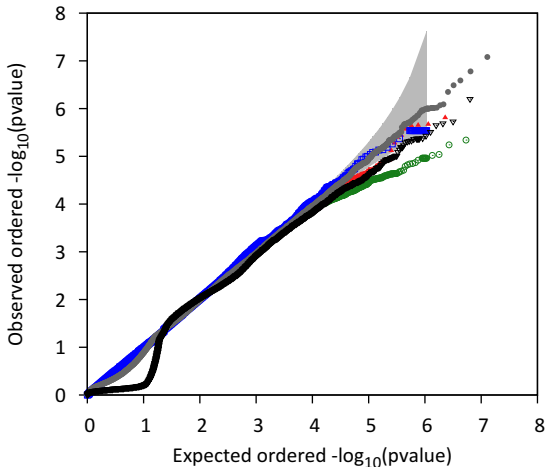

386.1

| | |
|-----------------------------|---|
| MAF [.05,.5] (5432359) | ○ |
| MAF [.01,.05] (2310161) | ▲ |
| MAF [.005,.01] (1074561) | □ |
| MAF [.0001,.005] (13085895) | ● |
| MAF (0,.0001) (6396054) | ▼ |