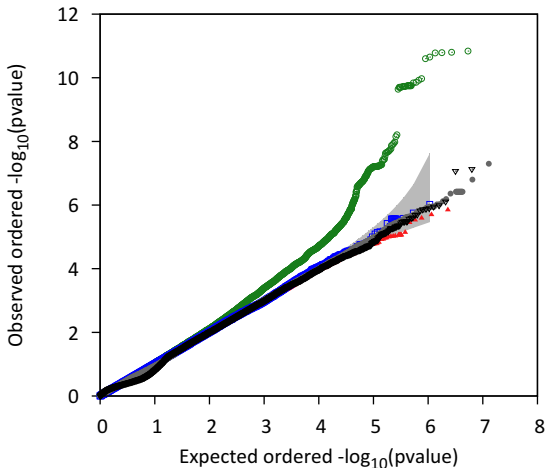

681.6

| | |
|-----------------------------|---|
| MAF [.05,.5] (5432297) | ○ |
| MAF [.01,.05] (2310224) | ▲ |
| MAF [.005,.01] (1074639) | □ |
| MAF [.0001,.005] (13085679) | ● |
| MAF (0,.0001) (6393047) | ▼ |