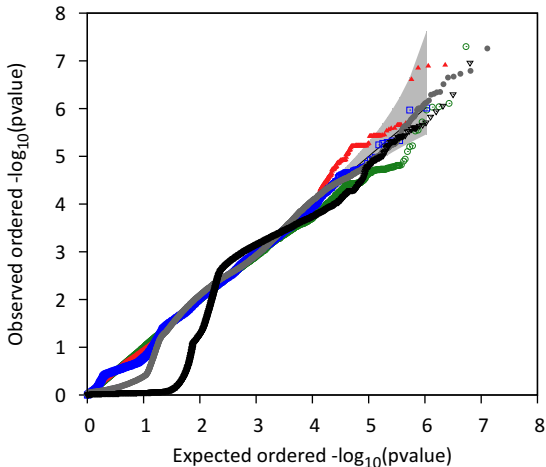

695.22

|                             |   |
|-----------------------------|---|
| MAF [.05,.5] (5432357)      | ○ |
| MAF [.01,.05] (2310270)     | ▲ |
| MAF [.005,.01] (1074436)    | □ |
| MAF [.0001,.005] (13085707) | ● |
| MAF (0,.0001) (6389413)     | ▼ |