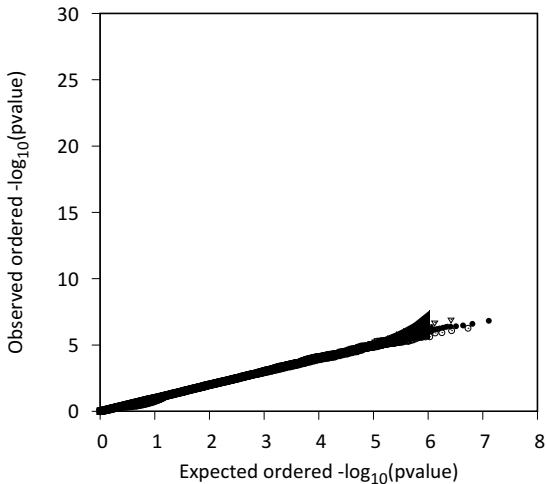

X608

MAF [0.05, 0.5] (5432542)	○
MAF [0.01, 0.05] (2309840)	▲
MAF [0.005, 0.01] (1075309)	◻
MAF [0.0001, 0.005] (13099082)	●
MAF (0, 0.0001) (2689132)	▼