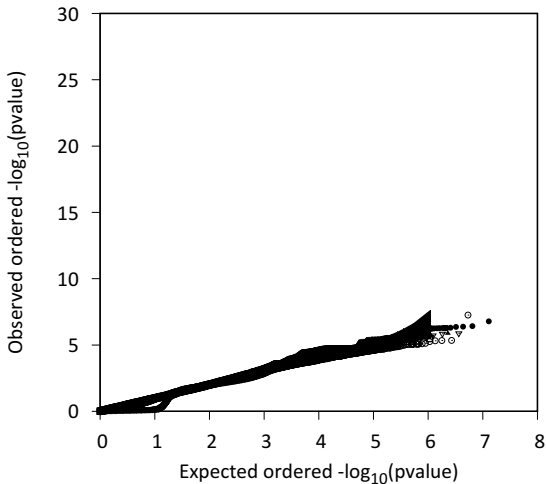

## X614.32

|                              |   |
|------------------------------|---|
| MAF [.05, .5] (5450236)      | ○ |
| MAF [.01, .05] (2319037)     | ▲ |
| MAF [.005, .01] (1078823)    | ◻ |
| MAF [.0001, .005] (13143209) | ● |
| MAF (0, .0001) (3711261)     | ▼ |