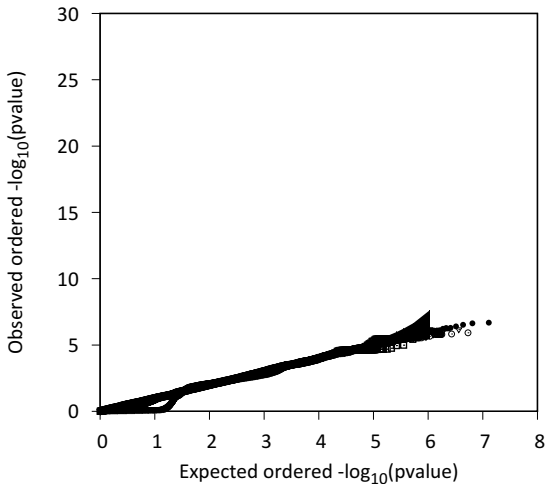

X6I4.4

| | |
|------------------------------|---|
| MAF [.05, .5] (5432108) | ○ |
| MAF [.01, .05] (2310648) | ▲ |
| MAF [.005, .01] (1074059) | □ |
| MAF [.0001, .005] (13102225) | ● |
| MAF (0, .0001) (3697389) | ▼ |