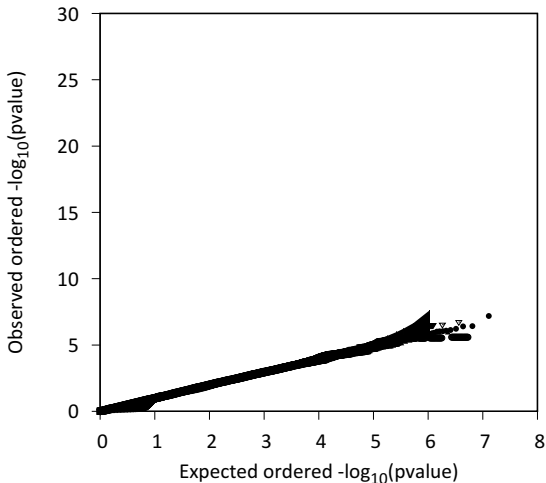

X625.1

| | |
|-----------------------------|---|
| MAF [.05,.5] (5432160) | ○ |
| MAF [.01,.05] (2310637) | ▲ |
| MAF [.005,.01] (1073812) | ◻ |
| MAF [.0001,.005] (13100811) | ● |
| MAF (0,.0001) (3711705) | ▼ |