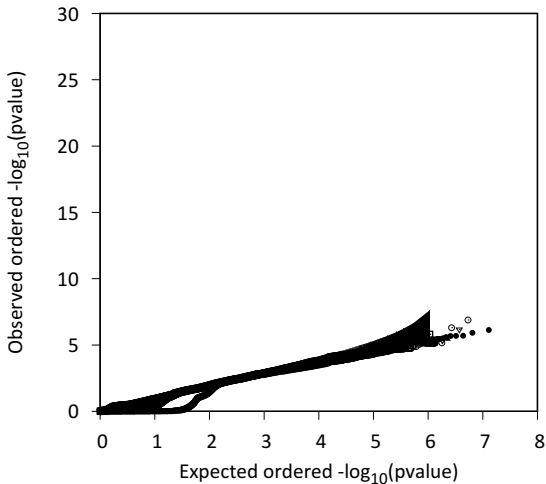

X638

MAF [.05, .5] (5432295)	○
MAF [.01, .05] (2310505)	▲
MAF [.005, .01] (1073994)	◻
MAF [.0001, .005] (13099894)	●
MAF (0, .0001) (3716371)	▼