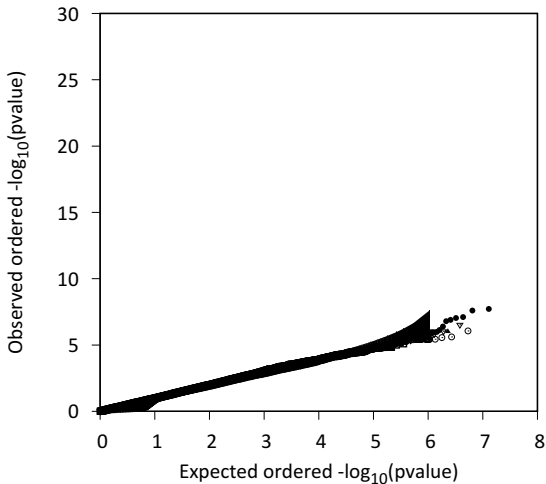

X642

MAF [.05, .5] (5432134)	○
MAF [.01, .05] (2310662)	▲
MAF [.005, .01] (1073964)	◻
MAF [.0001, .005] (13101093)	●
MAF (0, .0001) (3880649)	▼