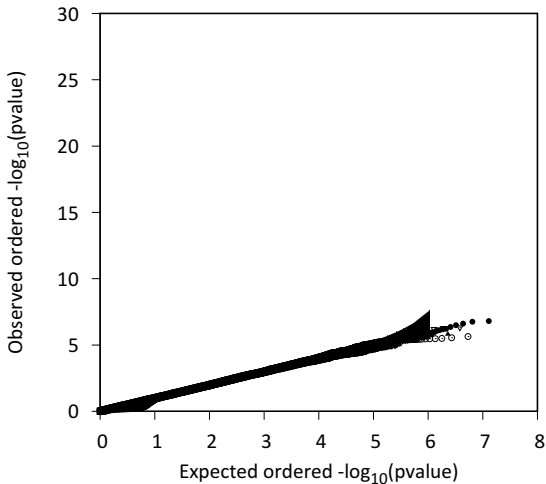

## X645

MAF [.05, .5] (5432134)	○
MAF [.01, .05] (2310662)	▲
MAF [.005, .01] (1073964)	◻
MAF [.0001, .005] (13101093)	●
MAF (0, .0001) (3880649)	▼