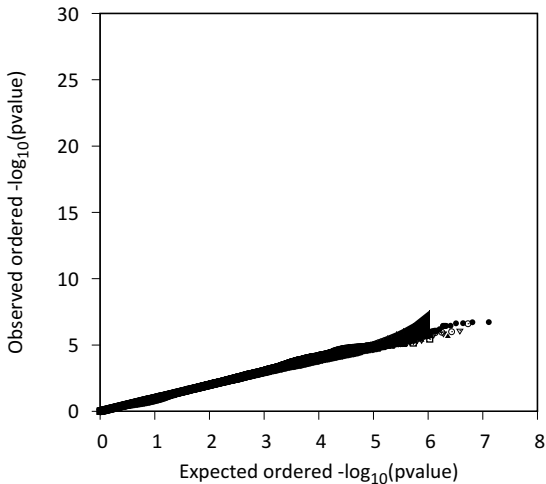

X665

MAF [0.05, 0.5] (5432097)	○
MAF [0.01, 0.05] (2310656)	▲
MAF [0.005, 0.01] (1074108)	◻
MAF [0.0001, 0.005] (13100558)	●
MAF (0, 0.0001) (3827572)	▼