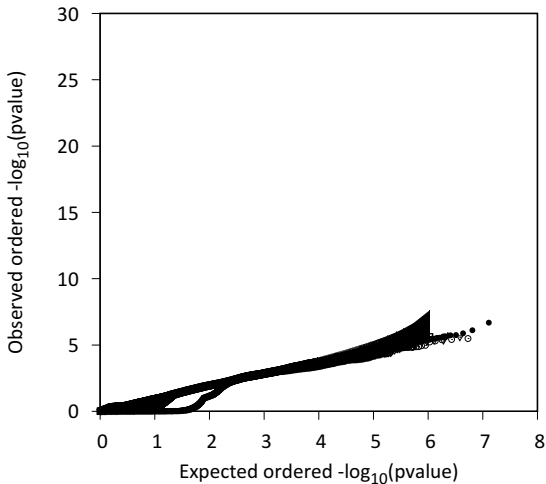

X679

MAF [.05, .5] (5432134)	○
MAF [.01, .05] (2310662)	▲
MAF [.005, .01] (1073964)	◻
MAF [.0001, .005] (13101093)	●
MAF (0, .0001) (3880649)	▼